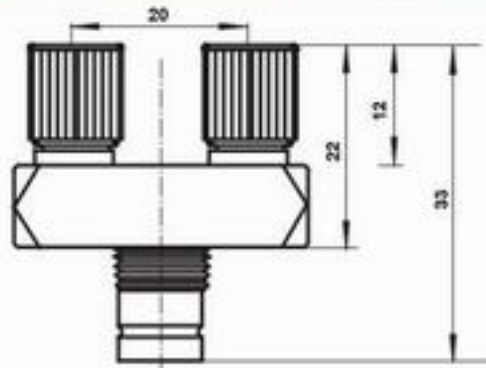

Type	Cable TYPE
L9-J12	SYV-75-3

L9-J12

安装开孔尺寸  
MOUNTING HOLE

Type	Cable TYPE
L9-KY12Y	SYV-75-3(单屏蔽)
L9-KY12Y-1	SYV-75-3(双屏蔽)
L9-KY32Y	SYV-75-2

L9-KY12Y 等

L9-KY12YA

L9-JKJW

# L9

系列射频同轴连接器  
SERIES L9 COAXIAL CONNECTORS

SRT 升瑞科技  
SUNRISE-TECH

L9-KKY

安装开孔尺寸  
Mounting hole