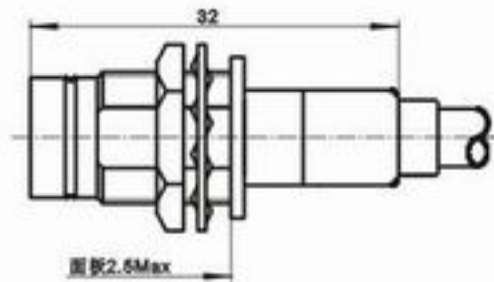

# L9

系列射频同轴连接器  
SERIES L9 COAXIAL CONNECTORS

SRT 升瑞科技  
SUNRISE-TECH

Type	Cable TYPE
L9-J12Y	SYV-75-3(单屏蔽)
L9-J12Y-1	SYV-75-3(双屏蔽)
L9-J32-1	SYV-75-2-1
L9-J2.5C	2.5C-2V
L9-60J4Y	SFF-50-2-2 SYV-50-2-2

L9-J12Y

Type	Cable TYPE
L9-J12	SYV-75-3

L9-J12

安装开孔尺寸  
MOUNTING HOLE

Type	Cable TYPE
L9-KY12Y	SYV-75-3(单屏蔽)
L9-KY12Y-1	SYV-75-3(双屏蔽)
L9-KY32Y	SYV-75-2

L9-KY12Y 等

L9-KY12YA

L9-JKJW