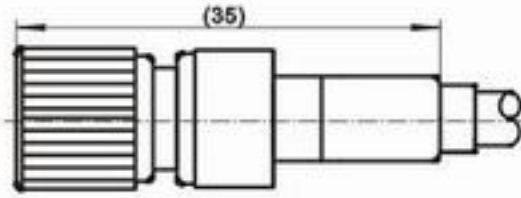

# L9

系列射频同轴连接器  
SERIES L9 COAXIAL CONNECTORS

SRT 升瑞科技  
SUNRISE-TECH

Type	Cable TYPE
L9-J12Y	SYV-75-3(单屏蔽)
L9-J12Y-1	SYV-75-3(双屏蔽)
L9-J32-1	SYV-75-2-1
L9-J2.5C	2.5C-2V
L9-60J4Y	SFF-50-2-2 SYV-50-2-2

L9-J12Y

Type	Cable TYPE
L9-J12	SYV-75-3

L9-J12

安装开孔尺寸  
MOUNTING HOLE

Type	Cable TYPE
L9-KY12Y	SYV-75-3(单屏蔽)
L9-KY12Y-1	SYV-75-3(双屏蔽)
L9-KY32Y	SYV-75-2

L9-KY12Y 等

L9-KY12YA

L9-JKJW