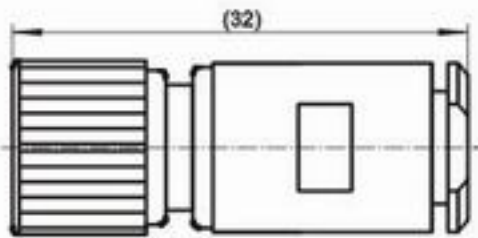

Type	Cable TYPE
L9-J12	SYV-75-3

L9-J12

安装开孔尺寸  
MOUNTING HOLE

Type	Cable TYPE
L9-KY12Y	SYV-75-3(单屏蔽)
L9-KY12Y-1	SYV-75-3(双屏蔽)
L9-KY32Y	SYV-75-2

L9-KY12Y 等

L9-KY12YA

L9-JKJW