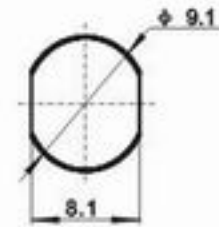

Type	Cable TYPE
L9-J12	SYV-75-3

L9-J12

安装开孔尺寸  
MOUNTING HOLE

Type	Cable TYPE
L9-KY12Y	SYV-75-3(单屏蔽)
L9-KY12Y-1	SYV-75-3(双屏蔽)
L9-KY32Y	SYV-75-2

L9-KY12Y 等

L9-KY12YA

L9-JKJW