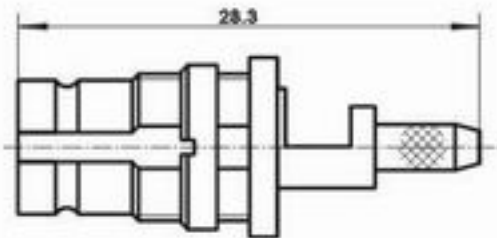

Type	Cable TYPE
L9-J12	SYV-75-3

L9-J12

安装开孔尺寸  
MOUNTING HOLE

Type	Cable TYPE
L9-KY12Y	SYV-75-3(单屏蔽)
L9-KY12Y-1	SYV-75-3(双屏蔽)
L9-KY32Y	SYV-75-2

L9-KY12Y 等

L9-KY12YA

L9-JKJW