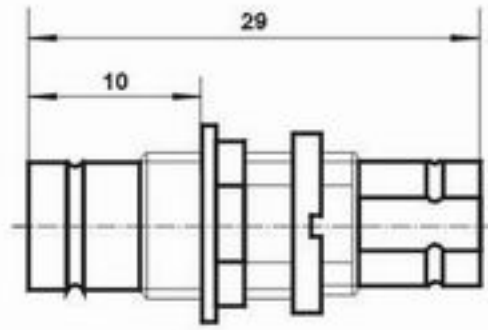

安装开孔尺寸
Mounting hole