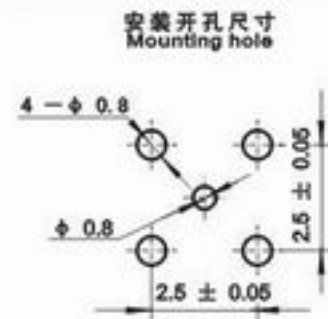

MMCX-JW2 等

Type	Cable type
MMCX-JWB2	SFT-50-2-1
MMCX-JWB3	SFT-50-3-1

MMCX-JWB2

MMCX-KHD1

MMCX-KHD

www.sunrise-tech.hk Tel:+86-755-83324735 Fax:+86-755-83324732 Email:sales@sunrise-tech.hk