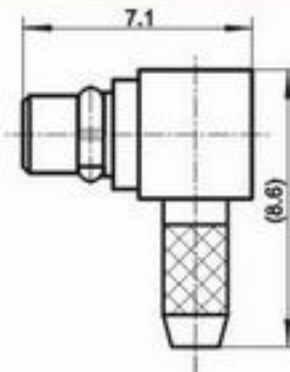

MMCX

系列射频同轴连接器
SERIES MMCX COAXIAL CONNECTORS

SRT 升瑞科技
SUNRISE-TECH

Type	Cable type	
MMCX-J2	SYV-50-1	SFF-50-1
MMCX-J3	SYV-50-2-1	SFF-50-1.5-1

MMCX-J2 等

Type	Cable type	
MMCX-JW2	SYV-50-1	SFF-50-1
MMCX-JW3	SYV-50-2-1	SFF-50-1.5-1