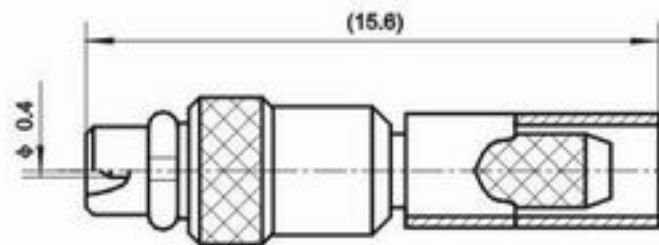

MMCX

系列射频同轴连接器
SERIES MMCX COAXIAL CONNECTORS

SRT 升瑞科技
SUNRISE-TECH

Type	Cable type	
MMCX-J2	SYV-50-1	SFF-50-1
MMCX-J3	SYV-50-2-1	SFF-50-1.5-1

MMCX-J2 等

Type	Cable type	
MMCX-JW2	SYV-50-1	SFF-50-1
MMCX-JW3	SYV-50-2-1	SFF-50-1.5-1