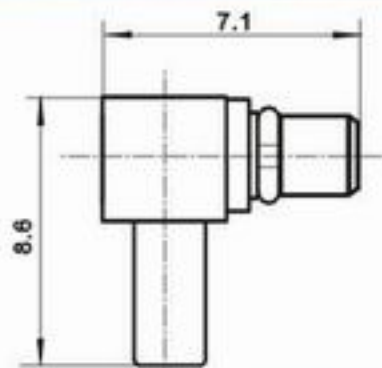

Type	Cable type	
MMCX-JW2	SYV-50-1	SFF-50-1
MMCX-JW3	SYV-50-2-1	SFF-50-1.5-1