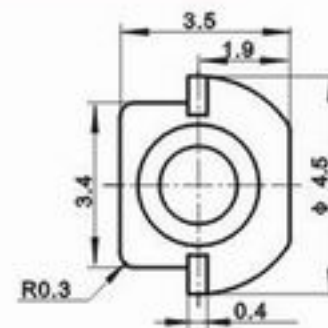

Type	Cable type
MMCX-JWB2	SFT-50-2-1
MMCX-JWB3	SFT-50-3-1

MMCX-KHD1