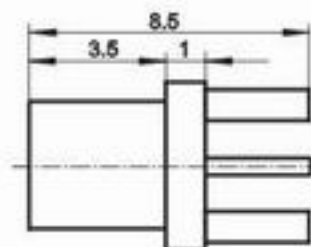

MMCX-JW2 等

Type	Cable type
MMCX-JWB2	SFT-50-2-1
MMCX-JWB3	SFT-50-3-1

MMCX-JWB2

MMCX-KHD1

MMCX-KHD

www.sunrise-tech.hk Tel:+86-755-83324735 Fax:+86-755-83324732 Email:sales@sunrise-tech.hk